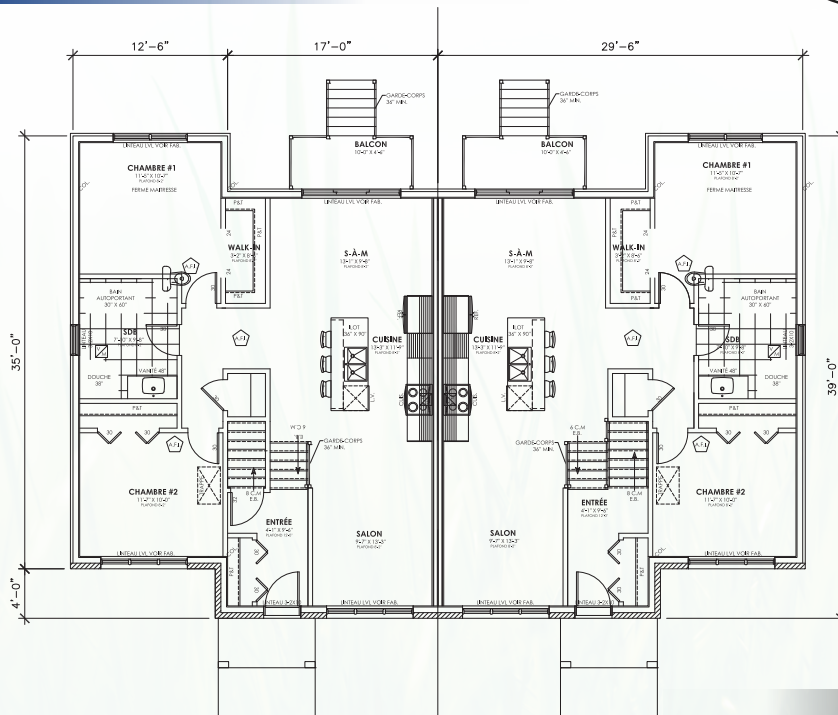

L'Aura

1028 pi² habitable

RBQ : 5725-4948-01