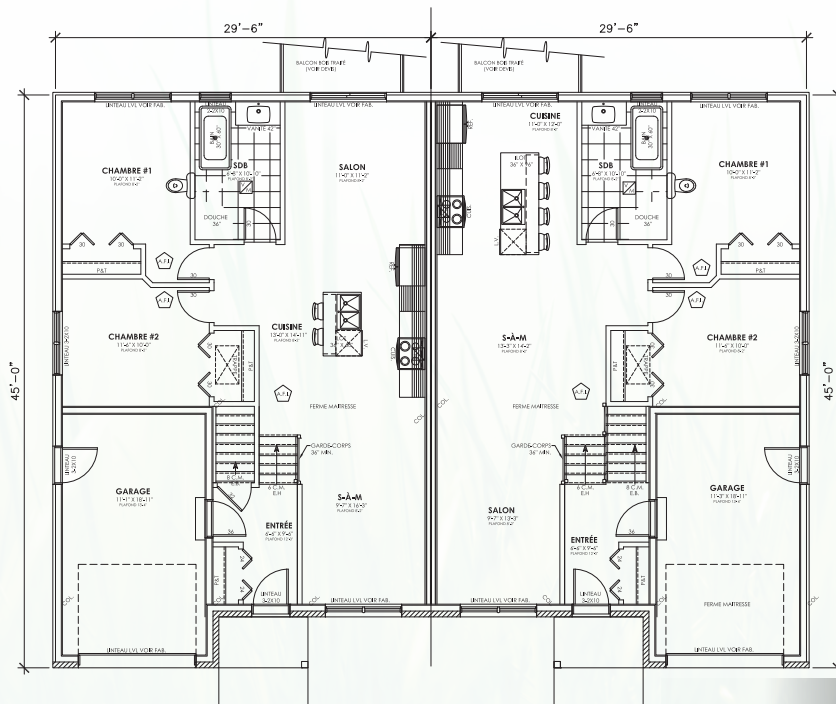

# Le Divin

1018 pi<sup>2</sup> habitable

RBQ : 5725-4948-01