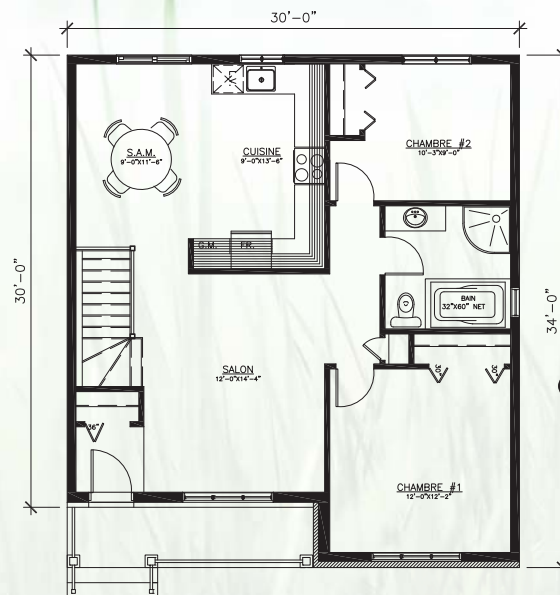

Le Vaillant

942 pi² habitables

R.B.Q. 5589-3358-01
 R.B.Q. 8351-0131-43

514 594-8936

roger.boudreau@innoconcept.ca